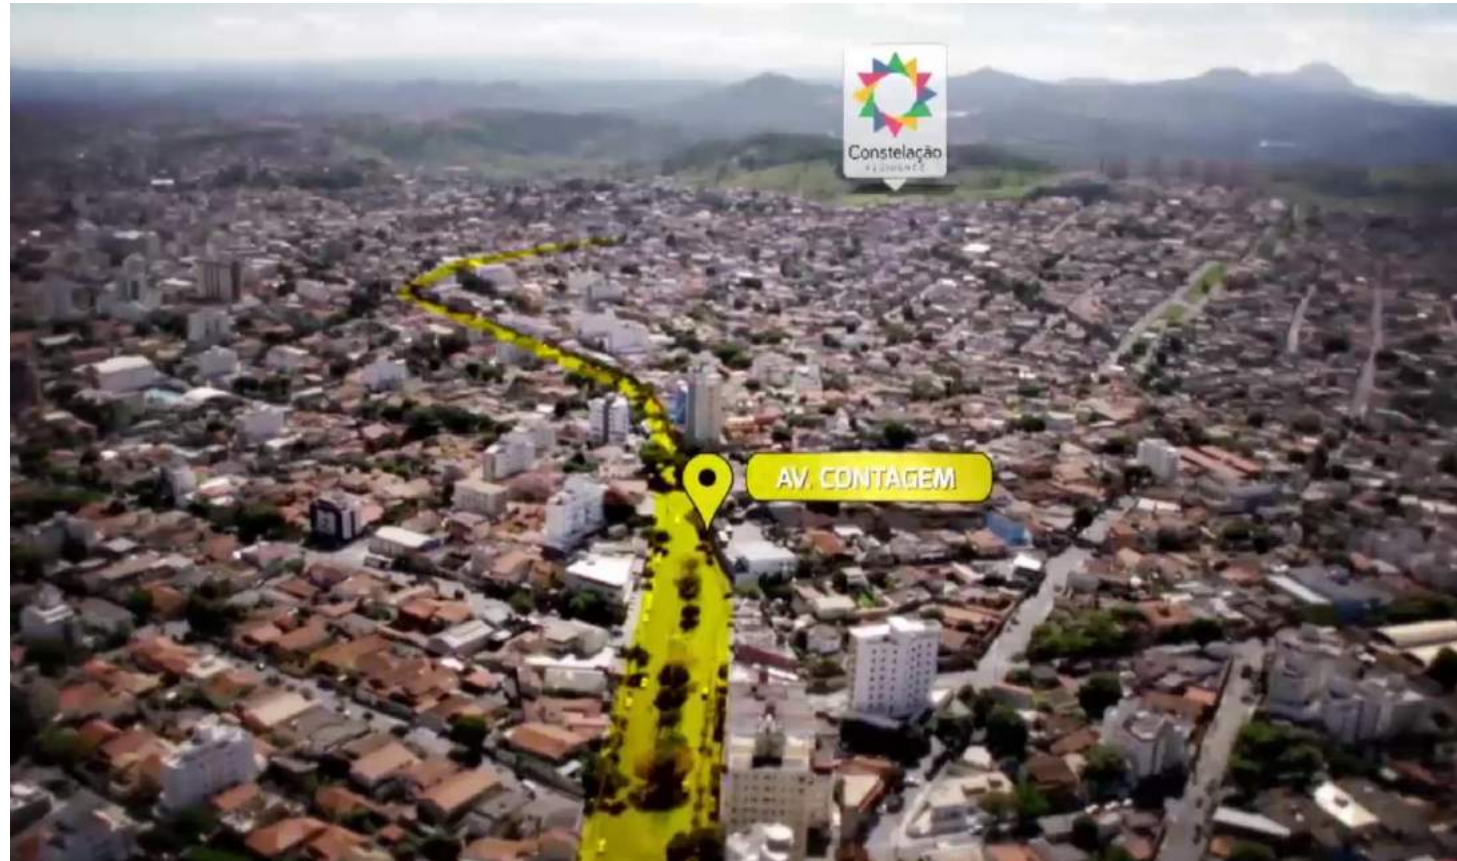

TIPO 2 QUARTOS – 60,09 M2

TIPO 3 QTOS – 77,36 M2

LOCALIZAÇÃO

LOCALIZAÇÃO

LOCALIZAÇÃO

Realização, Construção, Incorporação e Vendas:

Por se tratar de imóvel em construção, os móveis, instalações, equipamentos e objetos decorativos exibidos nas ilustrações artísticas e plantas desta peça publicitária são meramente ilustrativos. As especificações dos apartamentos e partes comuns que farão parte do empreendimento serão as constantes do memorial de incorporação e do contrato de compra e venda. A comercialização somente ocorrerá após o Registro de Incorporação.